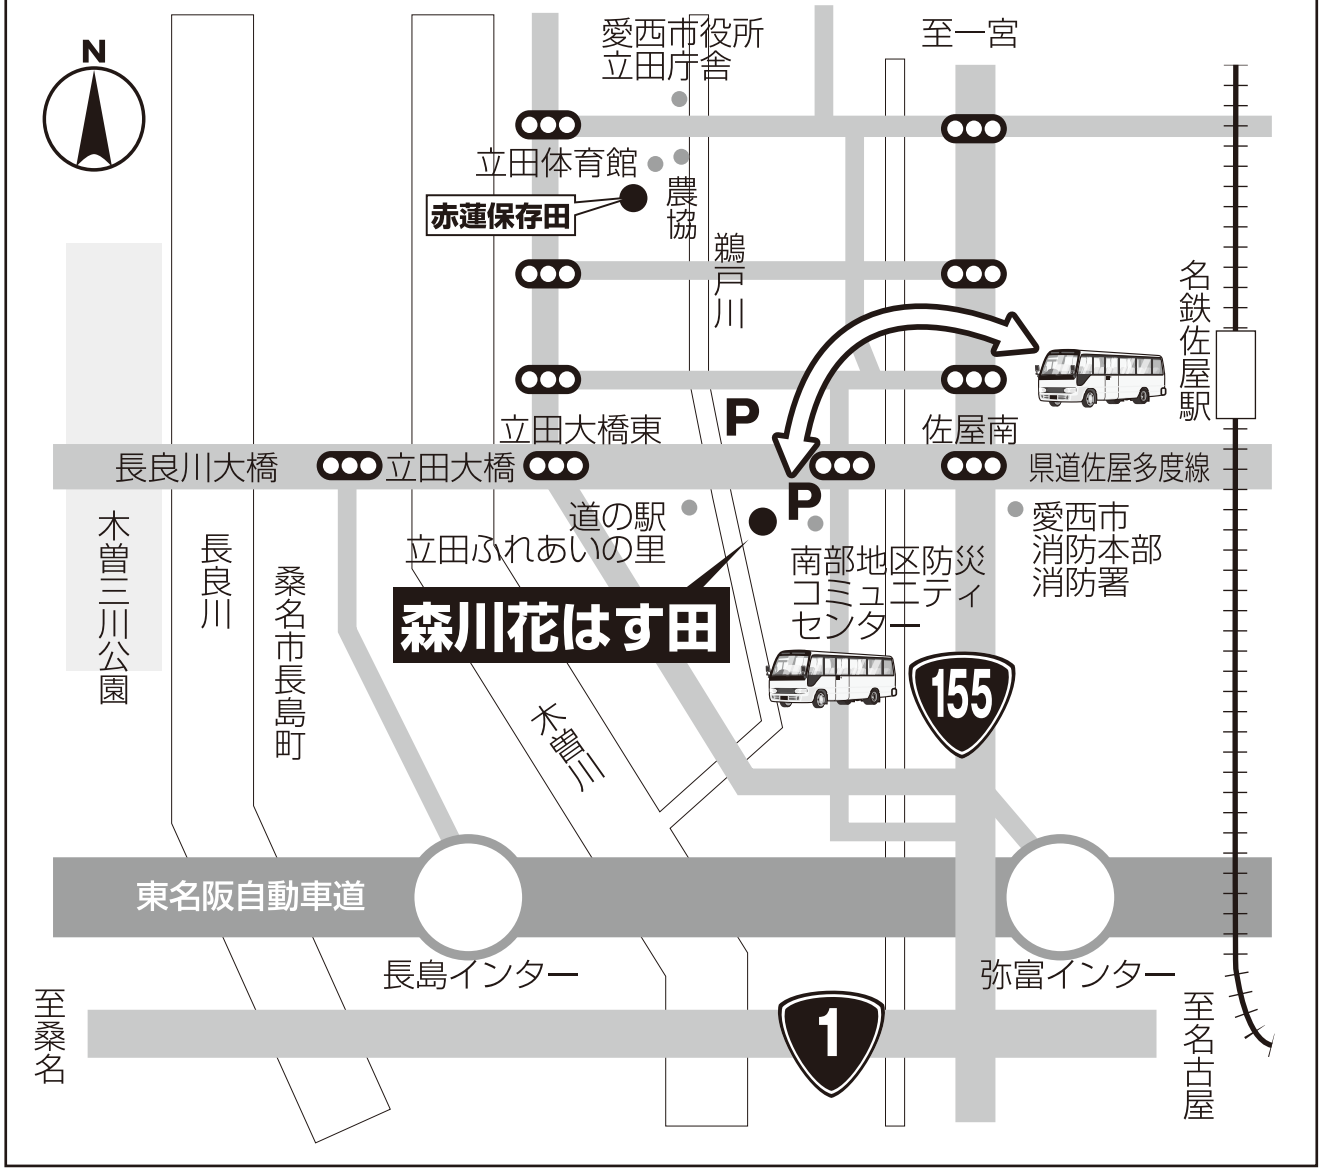

# 会場へのご案内

- [自動車] 東名阪自動車道弥富インターより北へ3 km  
国道155号線より佐屋南交差点西へ1.5 km
- [電車] 名鉄尾西線「佐屋」駅より徒歩30分

**名鉄佐屋駅から  
無料シャトルバス運行**

8:00より名鉄佐屋駅発、  
南部コミュニティーセンター間を  
約15分間隔で運行！  
南部コミュニティーセンター発  
13:30が最終となります。