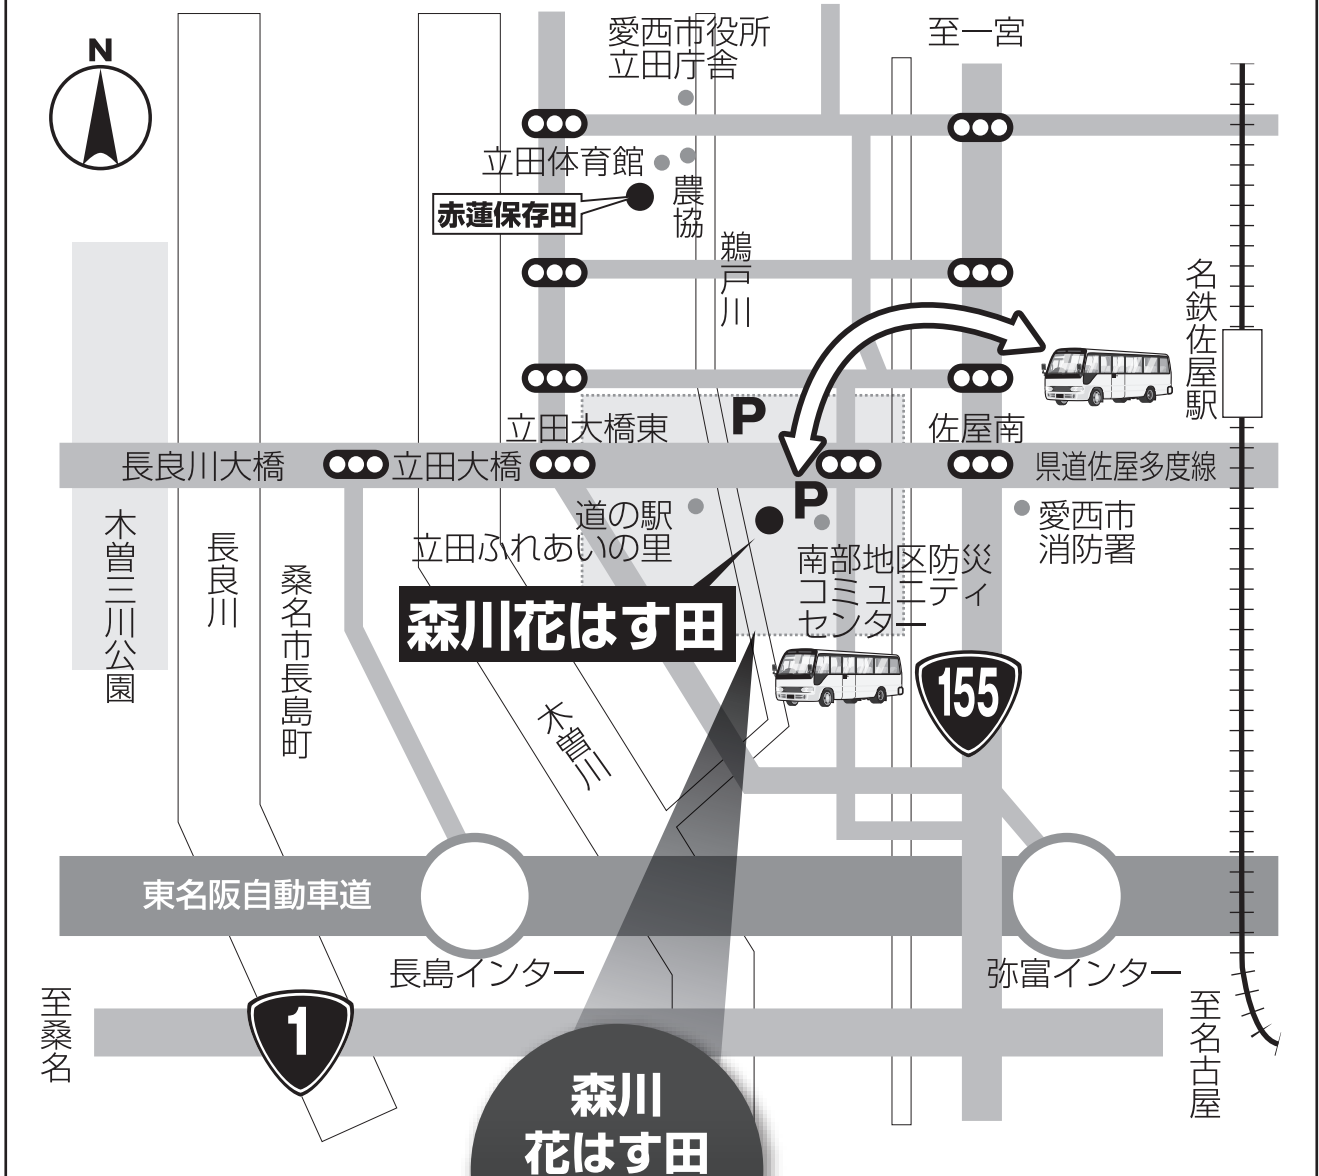

会場へのご案内

森川 花はす田 周辺拡大図

【自動車】
東名阪自動車道弥富インターより北へ3km
国道155号線より佐屋南交差点西へ1.5km

【電車】
名鉄尾西線「佐屋」駅より徒歩30分

名鉄佐屋駅から 無料シャトルバス運行

7:45より名鉄佐屋駅発、
南部コミュニティセンター間を
運行！南部コミュニティセンター発
13:30が最終となります。

※11:00～11:45まで一時運休