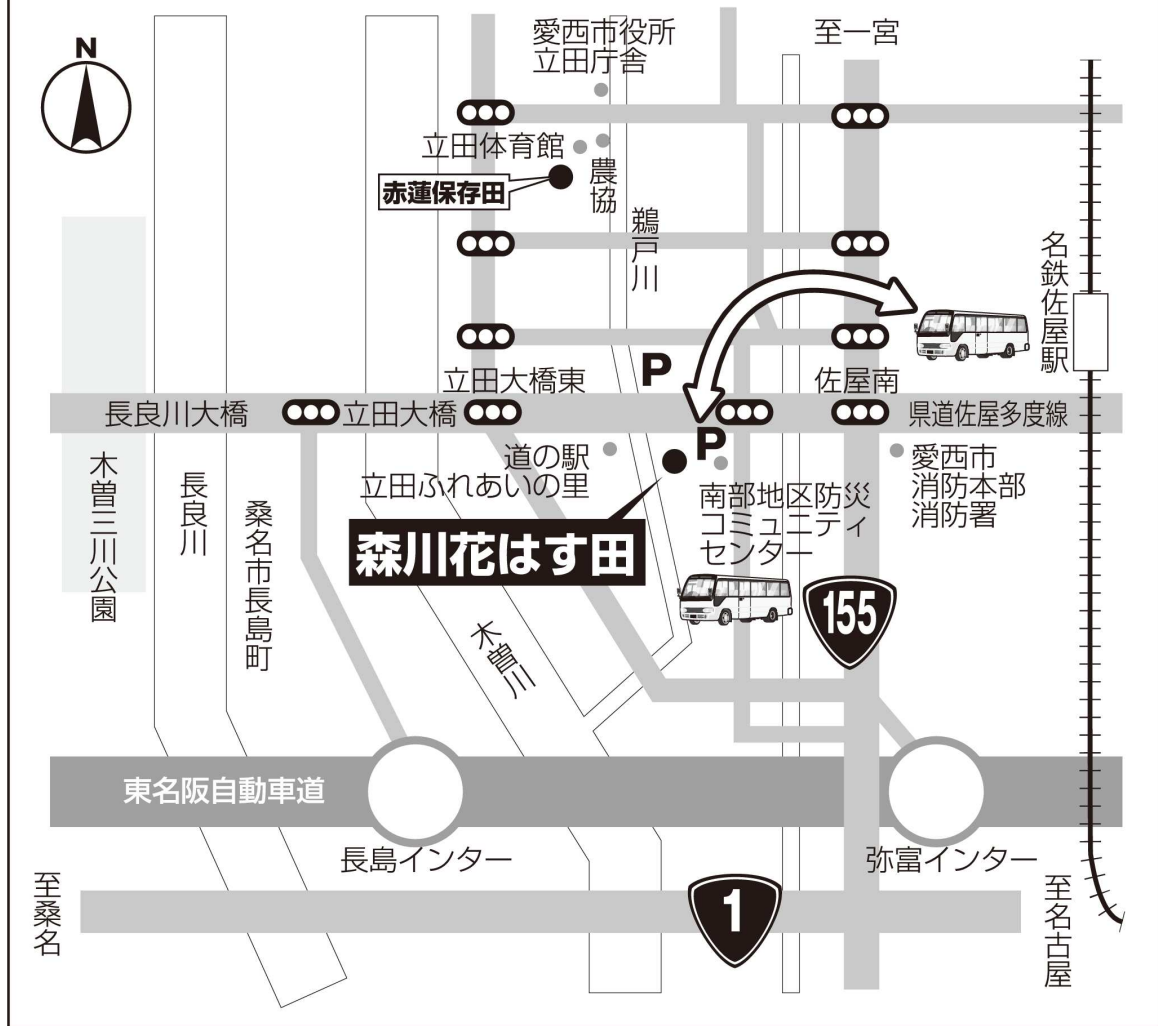

会場へのご案内

- [自動車] 東名阪自動車道弥富インターより北へ 3 km
国道 155 号線より佐屋南交差点西へ 1.5 km
- [電車] 名鉄尾西線「佐屋」駅より徒歩 30 分

「愛妻さんの街、愛西市！」

あいさいさん

名鉄佐屋駅から 無料シャトルバス運行

8:00より名鉄佐屋駅発、
南部コミュニティセンター間を
約15分間隔で運行！
南部コミュニティセンター発
13:30が最終となります。