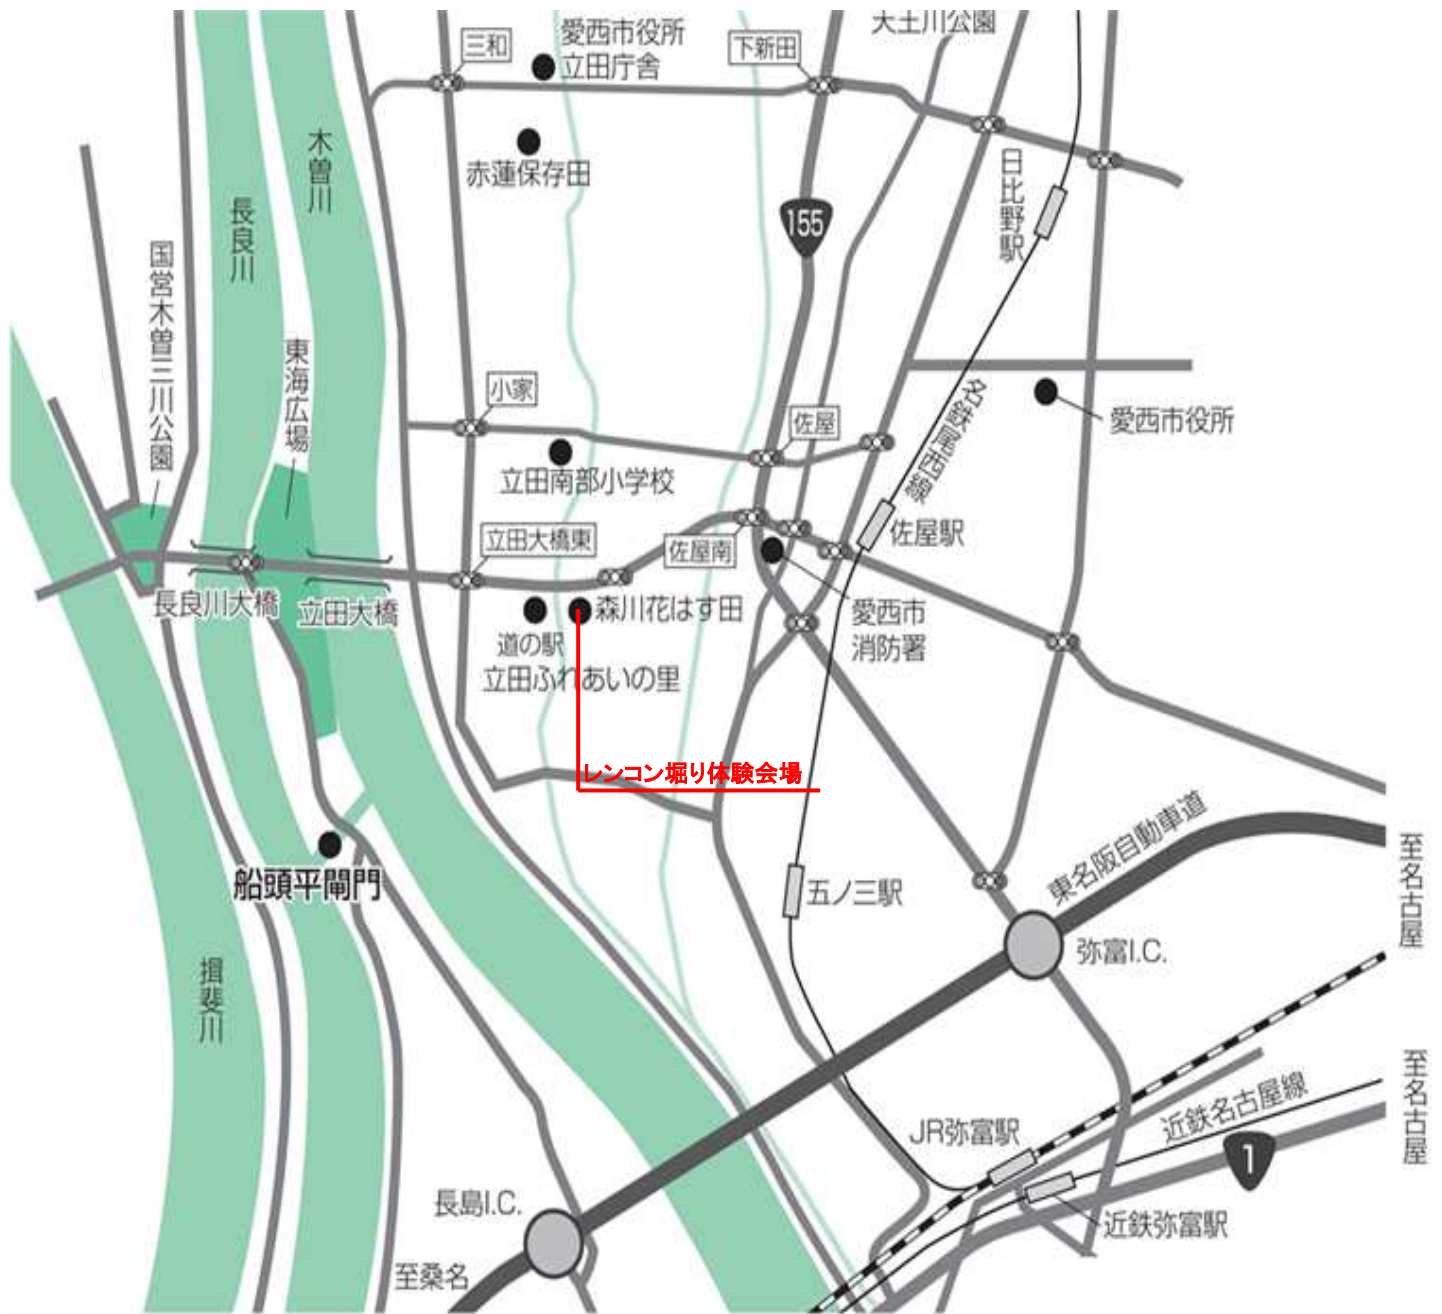

レンコン掘り体験会場案内図

- ・実施日当日は実施時間の10分前を目安に「森川花はす田」にお集まりください。
- ・森川花はす田に駐車場がございます。
- ・事前予約制になりますので応募期間中にお電話にてお申し込みください（定員になり次第受付終了とさせていただきます）